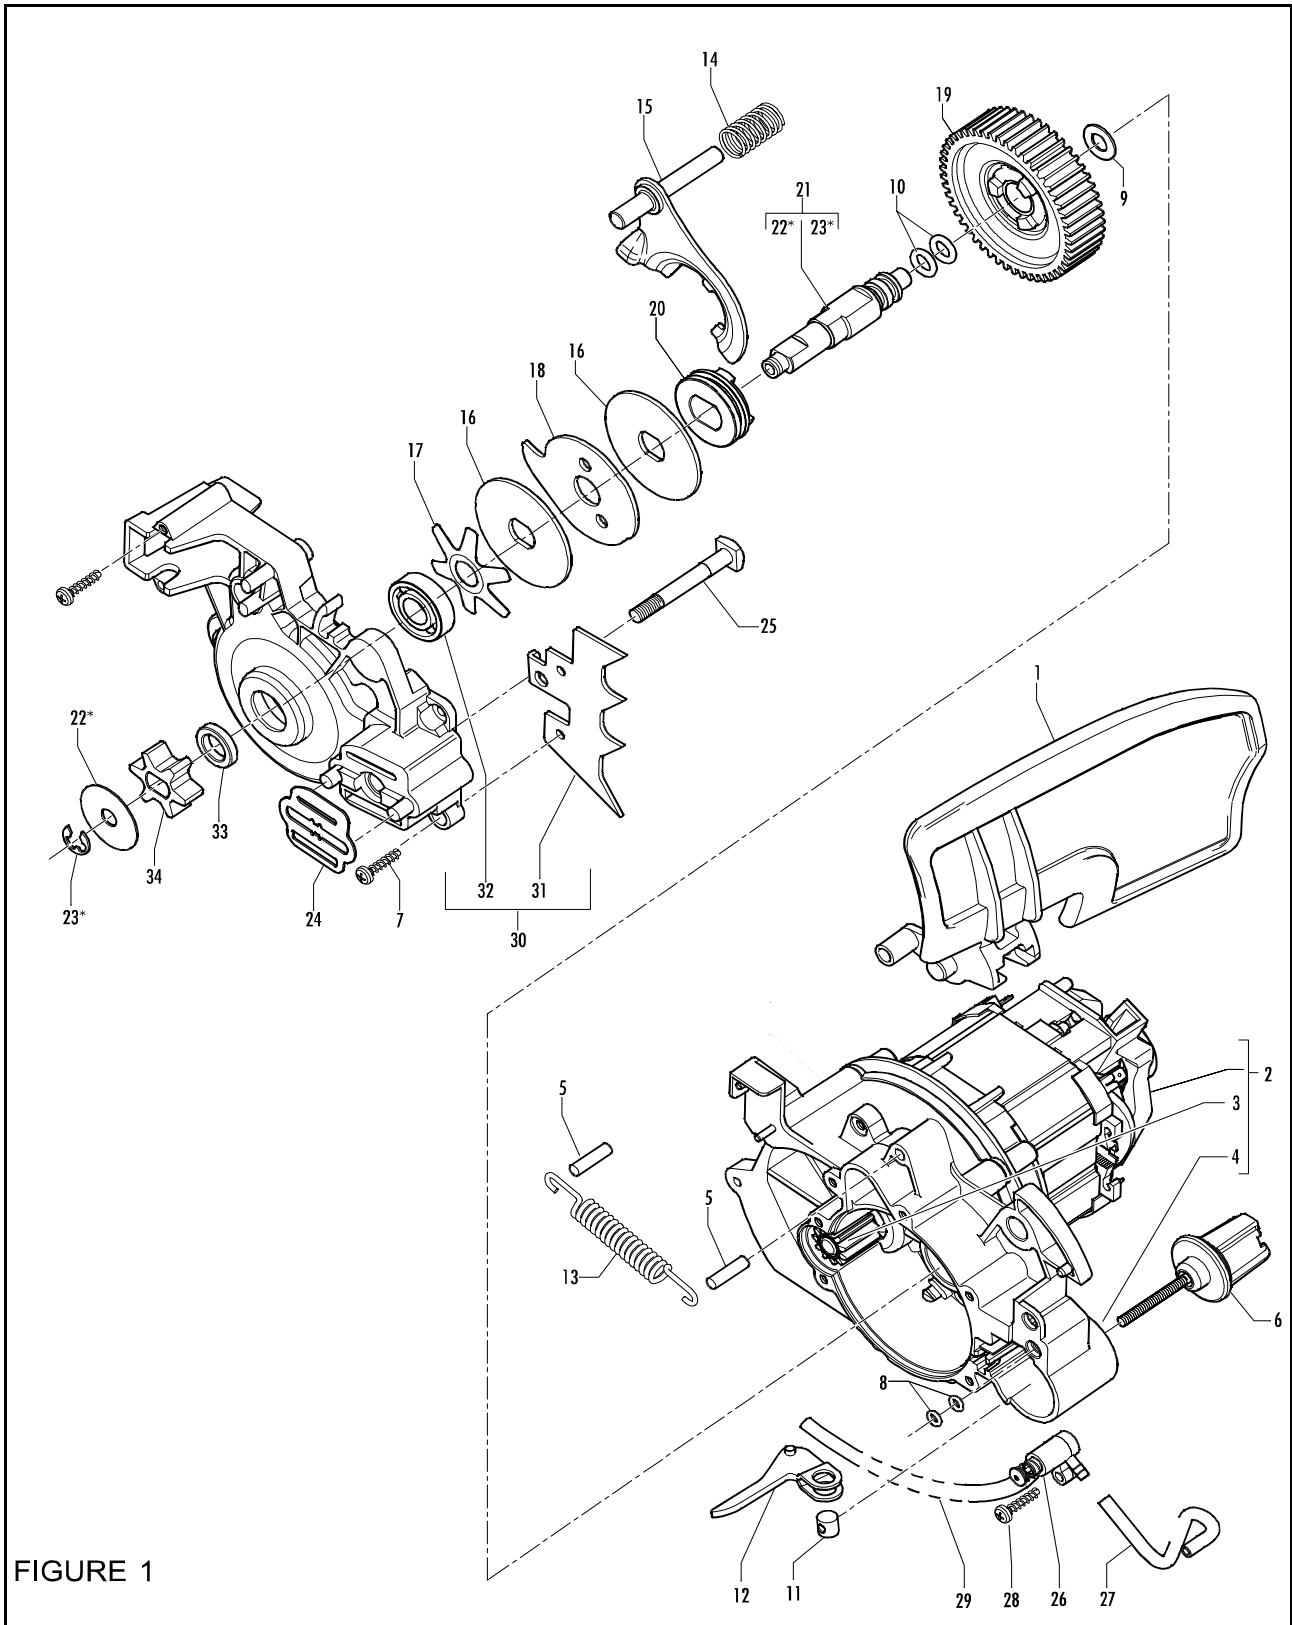

FIGURE 1

Item	P/N McC	P/N ELX	Qty	DESCRIPTION
------	---------	---------	-----	-------------

Item	P/N McC	P/N ELX	Qty	DESCRIPTION
------	---------	---------	-----	-------------

FIGURE 1

1	5339	538005339	1	brake lever
2	243049	538243049	1	motor ass'y
3	• 5307	538005307	1	pinion
4	• 243048	538243048	1	motor mounting
5	5341	538005341	2	pin
C 6	5327	538005327	1	locking nut
7	240862	538240862	1	screw M4x18
B 8	5355	538005355	2	OR 2015
9	5322	538005322	1	washer
10	5381	538005381	2	OR 3030
C 11	5328	538005328	1	chain tensioner nut
C 12	5329	538005329	1	chain tensioner ass'y
13	5340	538005340	1	brake sping
14	5326	538005326	1	spring
15	5323	538005323	1	rocking lever ass'y
16	5314	538005314	2	driven plate
17	5311	538005311	1	belleville washer
18	5313	538005313	1	plate
C 19	5320	538005320	1	gear
C 20	5315	538005315	1	coupling
21	249259	538249259	1	shaft kit
22	• 5319	538005319	1	washer
23	• 240759	538240759	1	benzig
24	5380	538005380	1	plate
25	241035	538241035	1	stud bolt
A 26	5357	538005357	1	oil pump ass'y
27	5334	538005334	1	hose
28	240862	538240862	1	screw M4x18
29	243046	538243046	1	suction hose
30	5310	538005310	1	chain brake cover ass'y
31	• 5338	538005338	1	spike
B 32	• 5362	538005362	1	bearing 6001 ZZ V2 lds 18
33	5317	538005317	1	pinion spacer
B 34	5318	538005318	1	pinion